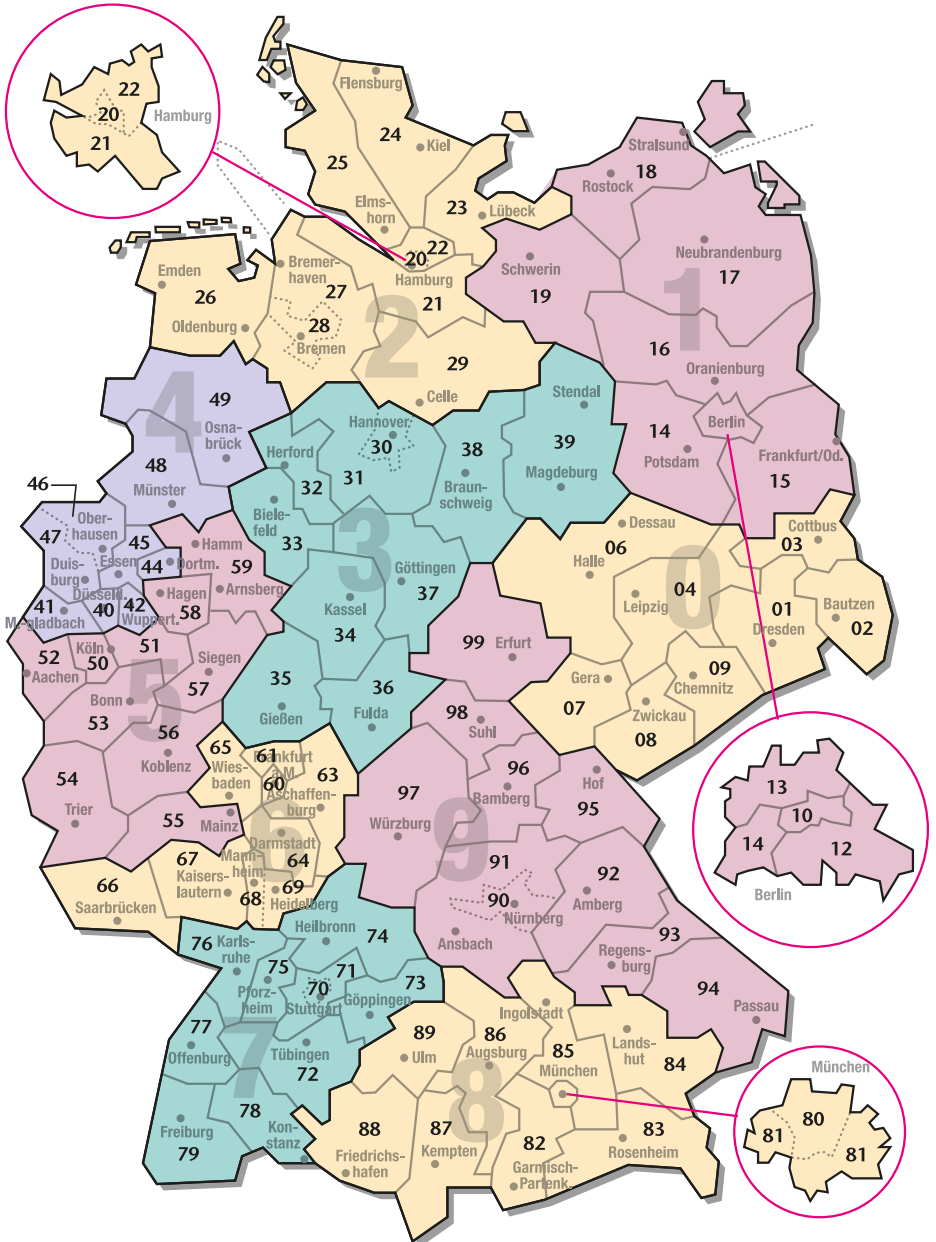

ENTSORGUNGSSTATIONEN NACH PLZ

DE - Deutschland

01097	Dresden, Wiesentorstraße, Parkplatz Wiesentorstraße	andere
01139	Dresden, Kötzschenbroder Straße 125, CaravaningPark schaffer-mobil	EMS Clean
01234	Himmelspforten, Teststraße, 01, Testplatz Himmelspforten	Bodeneinlass
01468	Moritzburg-Boxdorf, Am Weiher 4, Stellplatz Caravan-Meinert	Bodeneinlass
01474	Weissig, Am Hahnenweg, GB-Mobile	Holiday-Clean
01558	Großenhain, Carl-Maria-von-Weber-Allee, Caravanstellplatz Kulturschloss Großenhain	Sani Station
01589	Riesa, Kirchstr. 29, Kläranlage Riesa	Eigenbau
01589	Riesa, Elbstraße 14a, Stellplatz Riesaer Wassersportverein	andere
01591	Riesa, Kirchstraße 29, Abwasserzweckverband	k.A.
01640	Coswig, Brockwitzer Str. 33, Campingplatz Am Badesee Coswig-Kötitz	Holiday-Clean
01662	Meißen, Nassauweg 1, Landhaus Nassau	Eigenbau
01662	Meißen, Berghausstraße 2, Freizeitbad Wellenspiel	andere
01665	Käbschütztal-Krögis, Gewerbestr. 7, Camping-its.me	andere
01705	Freital-Hainsberg, An der Kleinbahn 24, Caravan Hains Freizeitzentrum Freital	andere
01723	Limbach bei Wilsdruff, Hauptstr. 4, Wohnmobilstellplatz yourbiketime	k.A.
01744	Dippoldiswalde-Paulsdorf, Talsperrenstraße, Campingplatz Paulsdorf	Sani Service 3in1
01744	Dippoldiswalde-Malter, Dippoldiswalder Straße 75, Pension Annette	Bodeneinlass
01796	Struppen, Kirchberg 20, Camping-Stellplatz Struppen	Cleanstar
01796	Pirna, Schlosspark 13 a, Caravanstellplatz am Rehadzentrum	Bodeneinlass
01796	Pirna, Äußere Pillnitzer Straße 19, Camping Pirna	k.A.
01824	Gohrisch, Dorfstraße 181D, Caravan Camping Sächsische Schweiz	andere
01824	Rathen-Oberrathen, Elbweg 52, Caravanplatz zum Liliensteinblick	andere
01824	Königstein-Ebenheit, Ebenheit 7, Panoramahotel Lilienstein	andere
01833	Stolpen, Poetenweg, Stellplatz an der Burg Stolpen	Bodeneinlass
01847	Lohmen, Basteistraße, Reisemobil- und Caravanpark Bastei	Eigenbau
01855	Sebnitz, Albert-Kunze-Weg 36, Touristik-Zentrum Sebnitz	andere
01877	Bischofswerda, Butterberg 1, Berggasthof Butterberg	Bodeneinlass
01917	Kamenz, Großeichstraße 30, Campingplatz Deutschbaselitz	Holiday-Clean
01917	Kamenz-Bernbruch, Am Ring, Gewerbegebiet am Ochsenberg, Radeberger- Reisemobile	Sani Station
01920	Elstra-Rauschwitz, Bischofswerdaer Landstraße 3, Caravan & Reisemobile Böhm	Holiday Cleany
01920	Haselbachtal, Jahnstr. 15, Stellplatz am Freibad Bischheim	Bodeneinlass
01968	Senftenberg-Buchwalde, Buchwalder Straße 52, Wohnmobilstellplatz Seestrand Buchwalde	Eigenbau
01968	Senftenberg-Großkoschen, Straße zur Südsee 1, Stellplatz Senftenberger See	andere
01968	Senftenberg-Großkoschen, Straße zur Südsee 2, Hafencamp Senftenberger See	k.A.
01979	Lauchhammer-Grünewalde, Lauchstraße 99, Wohnmobillahafen Grünewalder Lauch	CamperClean
01990	Ortrand, Am Bad 1, Erlebniscamping Lausitz in Ortrand	andere
01998	Klettwitz, Test- und Rennstrecke, Lausitzring	Sani Station
02625	Bautzen, Schliebenstraße 24, Touristparkplatz Bautzen	Sani Station
02681	Wiltthen, Zittauer Str. 46, Wohnmobilstellplatz an der Weinbrennerei	andere
02708	Rosenbach-Bischdorf, Untere Dorfstraße 33, Mittel-Mühle	Bodeneinlass
02708	Kottmarsdorf, Löbauer Str. 14, Bäckerei Jarmer	k.A.
02730	Ebersbach-Neugersdorf, Kottmarsdorfer Straße 1, Caravanstellplatz am Freibad	andere
02736	Oppach, August-Bebel-Straße 62, Stellplatz am BIO-Markt	Eigenbau
02747	Großhennersdorf-Neundorf, Burkensdorferstraße 17, Camping am Bauernhof	Eigenbau
02763	Zittau, Brückenstraße 23, Wohnmobilstellplatz am Dreiländereck	ST-SAN